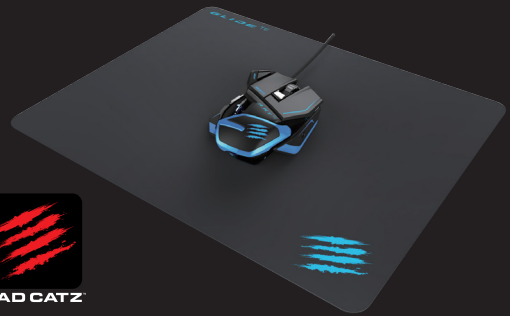

GLIDE^{TE} Gaming Surface

G.L.I.D.E.TE Tournament Edition Gaming Surface Matt Black

型番: MC-GTE-MBZ