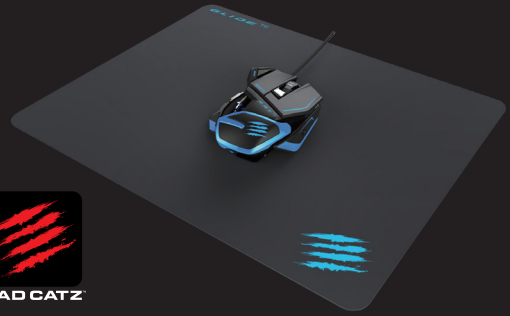

G.L.I.D.E.TE Tournament Edition Gaming Surface Matt Black

- ◆本体サイズ (幅×奥行×高さ) / 390mm x 315mm x 2mm
- ◆本体重量 / 340g
- ◆材質 表面 / 低摩擦 PE (ポリエチレン) クロス、裏面 / 高摩擦シリコンゴム

マウスパッド

型番: MC-GTE-MBZ

発売元: マッドキャッツ株式会社

4 580398 815562

●ユーザー問い合わせ先
マッドキャッツカスタマーセンター: jpsupport@madcatz.com
ホームページURL: www.madcatz.co.jp

G.L.I.D.E.TE Tournament Edition Gaming Surface Matt Black

- ◆本体サイズ (幅×奥行×高さ) / 390mm x 315mm x 2mm
- ◆本体重量 / 340g
- ◆材質 表面 / 低摩擦 PE (ポリエチレン) クロス、裏面 / 高摩擦シリコンゴム

マウスパッド

型番: MC-GTE-MBZ

発売元: マッドキャッツ株式会社

4 580398 815562

●ユーザー問い合わせ先
マッドキャッツカスタマーセンター: jpsupport@madcatz.com
ホームページURL: www.madcatz.co.jp

GLIDE^{TE} Gaming Surface

G.L.I.D.E.TE Tournament Edition Gaming Surface Matt Black

型番: MC-GTE-MBZ